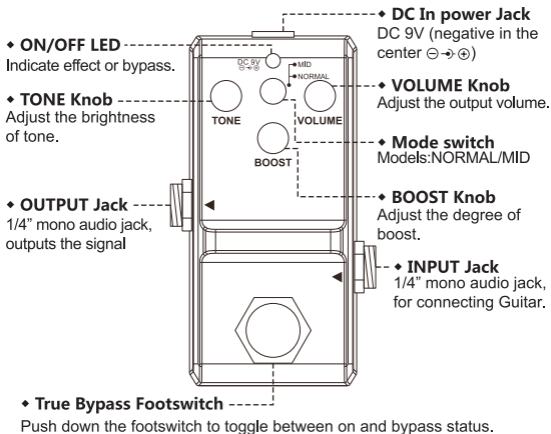

TOP Manual

Clean boost box for guitarists

Operating Instructions

Specifications

- ◆ Working Current: 13mA
- ◆ Dimensions: 75(d)*36(w)*26(h) mm
- ◆ Weight: 133g

TOP 说明书

激励单块

操作说明

规格参数

- ◆ 工作电流:13mA
- ◆ 尺寸:75(d)*36(w)*26(h) mm
- ◆ 重量133克