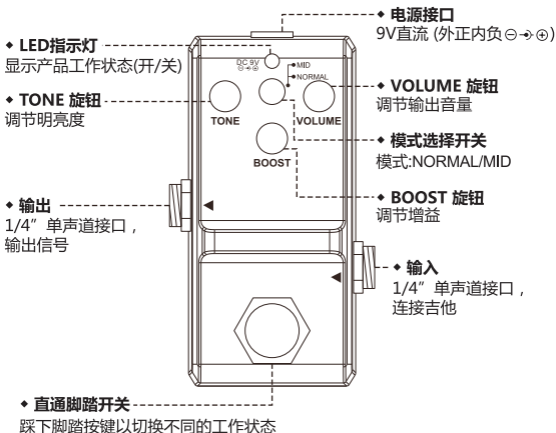

TOP Manual

Clean boost box for guitarists

Operating Instructions

Specifications

- ◆ Working Current: 13mA
- ◆ Dimensions: 75(d)*36(w)*26(h) mm
- ◆ Weight: 133g

TOP 说明书

激励单块

操作说明

规格参数

- ◆ 工作电流:13mA
- ◆ 尺寸:75(d)*36(w)*26(h) mm
- ◆ 重量133克