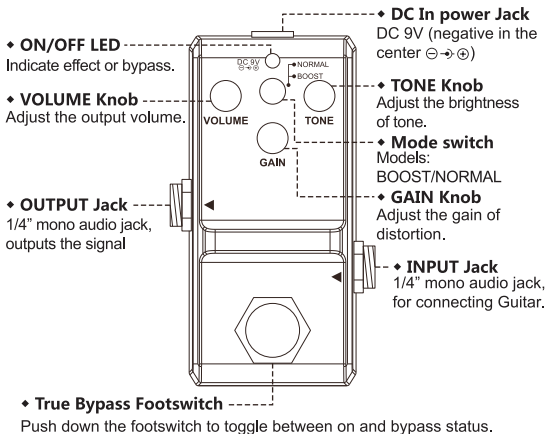

# TUBE DRIVE Manual

Tube style distortion box for guitarists

## Specifications

- ◆ Working Current:21mA
- ◆ Dimensions:75(d)\*36(w)\*26(h) mm
- ◆ Weight:133g

## 电子管失真单块

### 规格参数

- ◆ 工作电流:21mA
- ◆ 尺寸:75(d)\*36(w)\*26(h) mm
- ◆ 重量133克