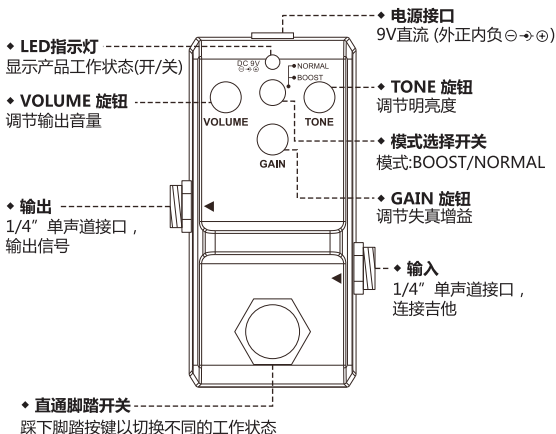

## Operating Instructions

## Specifications

- ◆ Working Current:21mA
- ◆ Dimensions:75(d)\*36(w)\*26(h) mm
- ◆ Weight:133g

## 电子管失真单块

### 规格参数

- ◆ 工作电流:21mA
- ◆ 尺寸:75(d)\*36(w)\*26(h) mm
- ◆ 重量133克